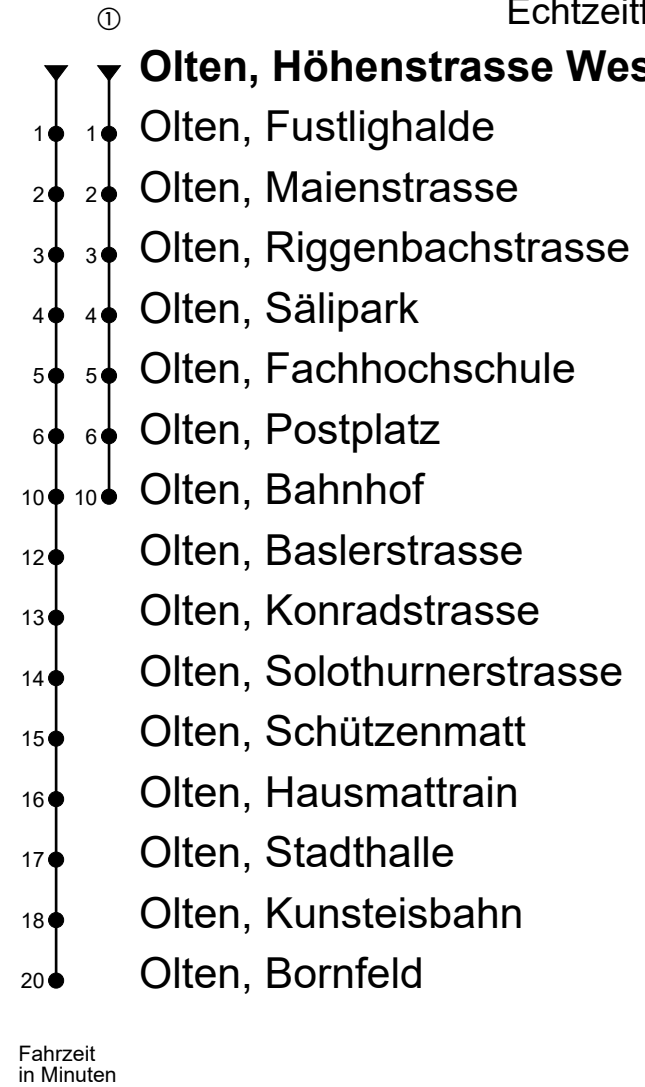

503

Olten, Höhenstrasse West

Richtung Olten Bhf, Bornfeld

Gültig vom 15.12.2024 bis 13.12.2025

Echtzeitfahrplan

🕒	Montag - Freitag	Samstag	Sonntag
4			
5	40	40	45
6	10 40	10 40	45
7	10 40	10 40	45
8	10 40	10 40	45
9	10 40	10 40	45
10	10 40	10 40	45
11	10 40	10 40	45
12	10 40	10 40	56
13	10 40	10 40	56
14	10 40	10 40	56
15	10 40	10 40	56
16	10 40	10 40	56
17	10 40	10 40	56
18	10 40	10 40	56
19	10 40 ^①	40	56
20	10 ^① 56	56	56
21	56	56	56
22	56	56	56
23	56	56	56
0			
1			
2			
3			

Anmerkungen:

Als Sonntage gelten: 25. und 26. Dezember, 1. und 2. Januar, Karfreitag, Ostermontag, Auffahrt, Pfingstmontag und 1. August.